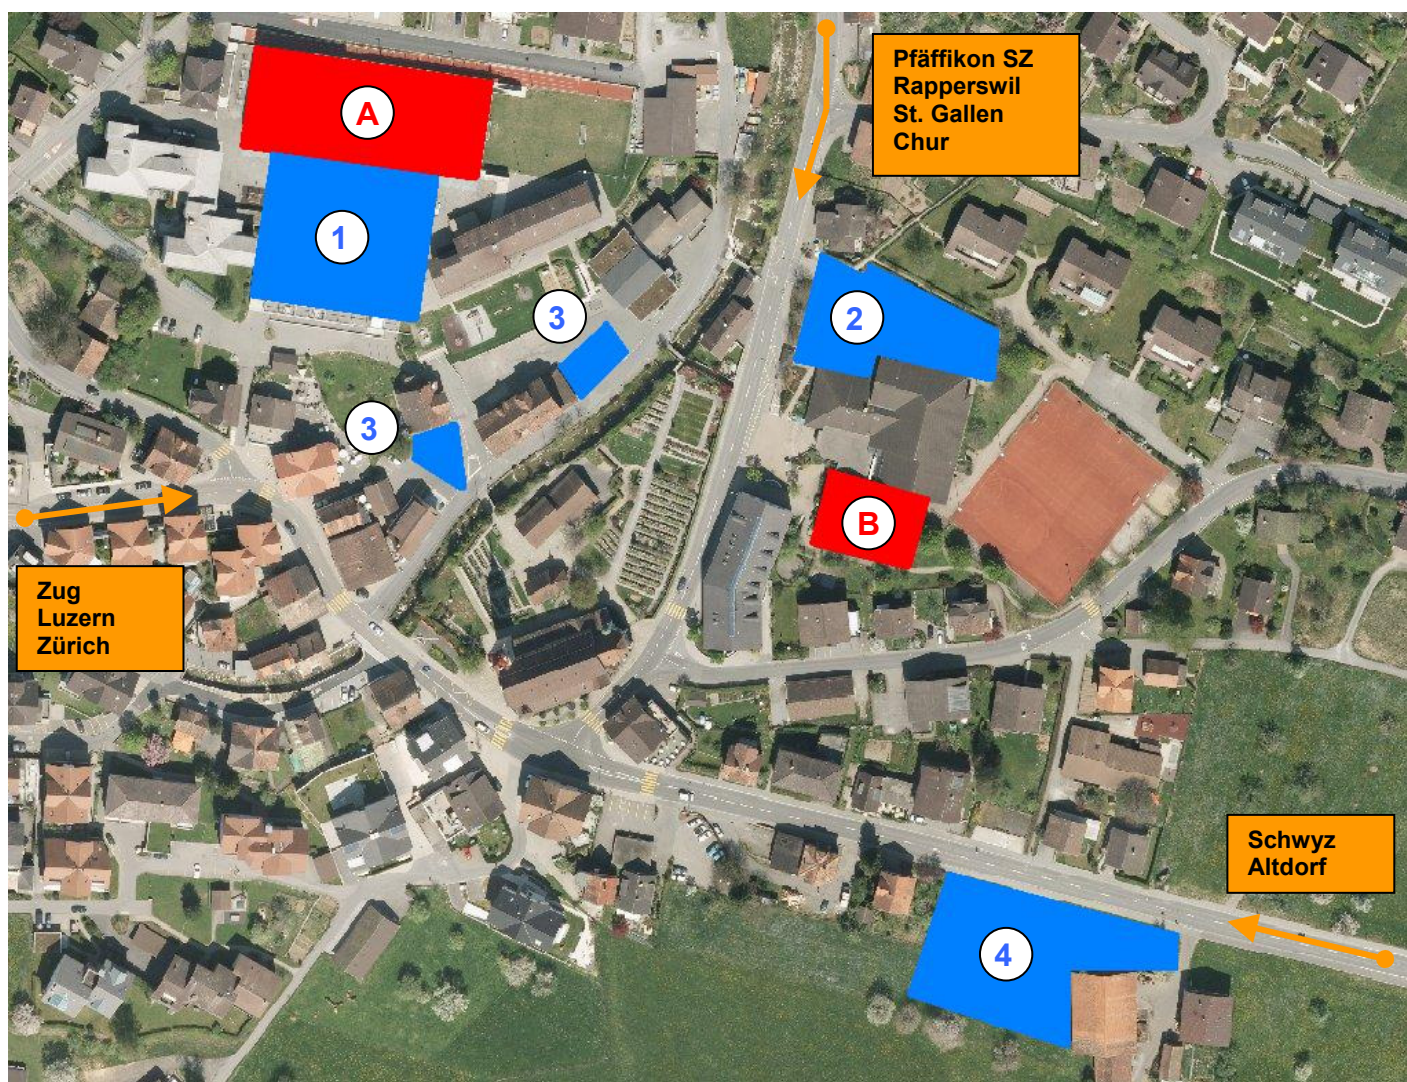

Übersichtsplan GETU-Cup 2011, Oberägeri

Wettkampfplätze

- A** Dreifachturnhalle Hofmatt
- B** Turnhalle Maienmatt

Parkplätze

- | | |
|--------------------------------|--|
| 1 Tiefgarage Hofmatt | gebührenpflichtig |
| 2 Parkplatz Maienmatt | gebührenpflichtig |
| 3 Parkplatz | Blauezone |
| 4 Parkplatz „Chilematt“ | gratis (5 Gehminuten bis Wettkampfplatz A) |